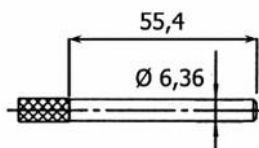

SPECIFIC DRIVE

Impeller				
n° blades	Ø A (mm)	Ø B (mm)	C	picture
500258				
6		39,1	18,9	

Impeller				
n° blades	Ø A (mm)	Ø B (mm)	C	picture