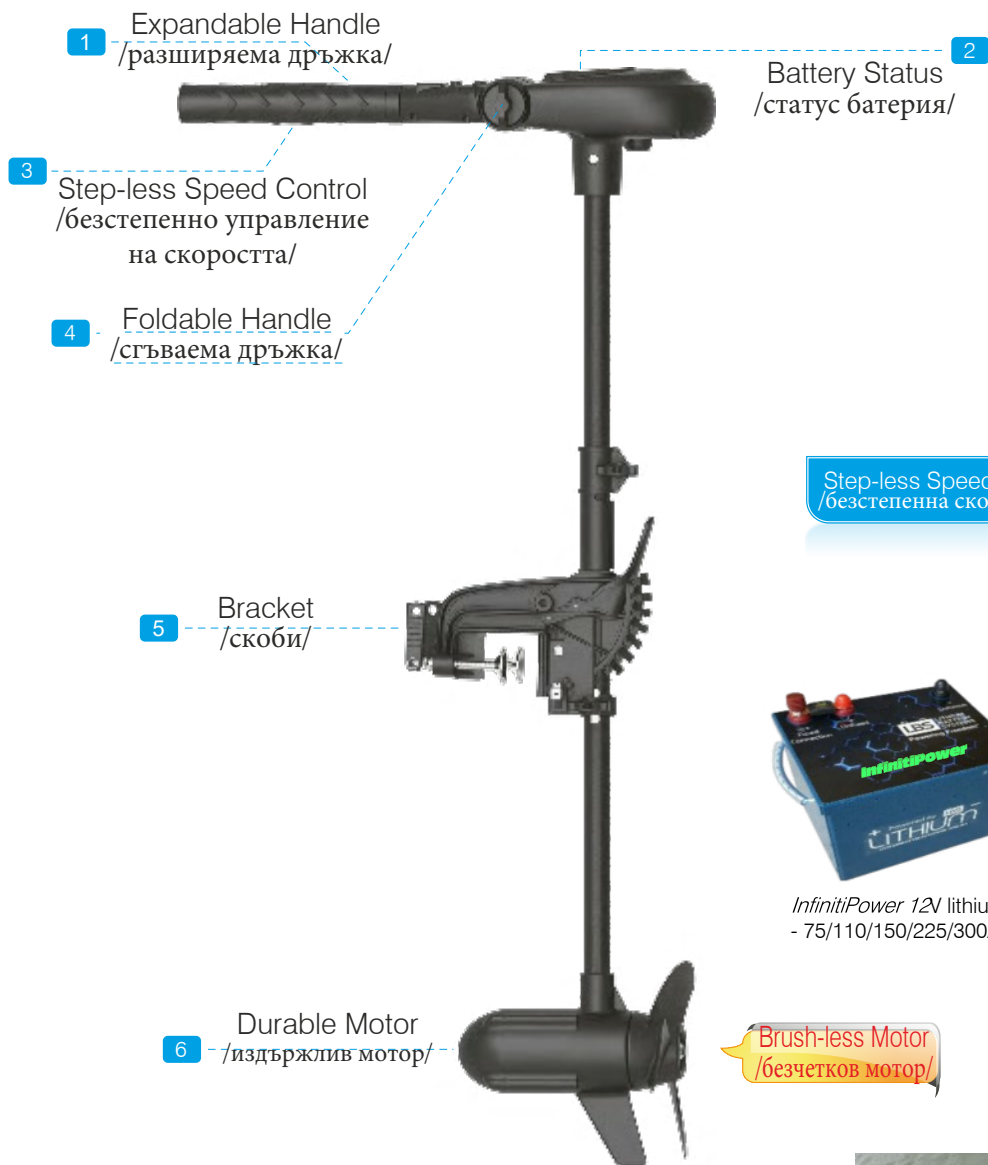

MODEL: **PROTRUAR**

**50744**  
PROTRUAR 1.0/12V

InfinitiPower 12V lithium battery  
- 75/110/150/225/300Ah

Offer 7 levels of tilting position.  
/Предлага 7 нива на наклон./

Digital technology provide step-less forward and reverse speed control.  
/Цифровата технология осигурява безстепенно управление на скоростта напред и назад./

400 mm length of handle extension.  
Trolling handle has folding functions.  
Folding angle: 180°  
/40 см дължина на удължителя на дръжката. Дръжката за троллинг има функции за сгъване - до 180°/

Display 3 levels of battery power.  
/LED дисплей за 3 нива на мощност на батерията./

Actual model may vary from image